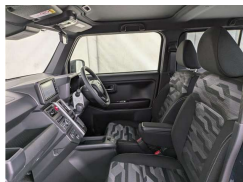

備考なし

OTM GROUP

全て新品交換して
納車を致します!!!

車名

ダイハツ タフト
660 G クロム ベンチャ
—

本体価格(消費税込)
支払総額(税込)

176万円 (180.9万円)

年式