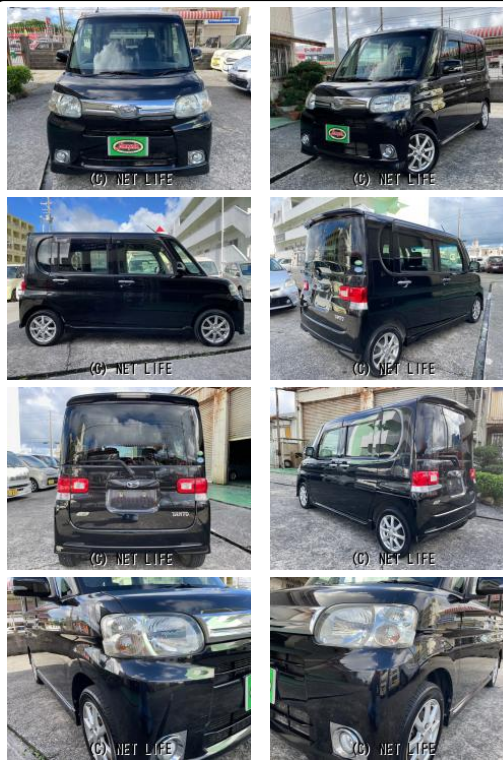

備考なし

車名	ダイハツ タント Gスペシャル		
本体価格(消費税込) 支払総額(税込)	34万円 (37万円)		
年式	2013年 (H25)		
走行距離	10万 km		
保証	保証付・12ヶ月・15千km		
法定整備	法定整備無		
色	ブラック		
車検	検R8/1	修復歴	無
リサイクル	リ済込	駆動方式	2WD
燃料	ガソリン	ミッション	CVTインパネ
ハンドル	右	乗車定員	4名
ドア	5D	車台番号	213