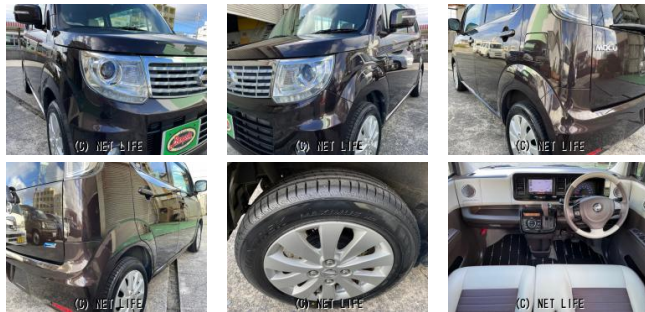

備考なし

車名	日産 モコ ドルチェX		
本体価格(消費税込) 支払総額(税込)	34万円 (39万円)		
年式	2013年 (H25)		
走行距離	13万 km		
保証	保証付・12ヶ月・15千km		
法定整備	法定整備含		
色	アーバンブラウン		
車検	検2年付	修復歴	無
リサイクル	リ済込	駆動方式	2WD
燃料	ガソリン	ミッション	CVTインパネ
ハンドル	右	乗車定員	4名
ドア	5D	車台番号	261

#### 装備・内装・外装・安全装備

パワーステアリング・パワーウィンドウ・エアコン・HID・ウインカーミラー・  
フォグランプ・プライバシーガラス・電格ミラー・キーレス・スマートキー・  
プッシュスタート・集中ドアロック・盗難防止装置・TV(フルセグ)/  
ナビ(メモリーナビ他)・本革シート・アルミホイール・アイドリングストップ・  
エアバック(運転席/)