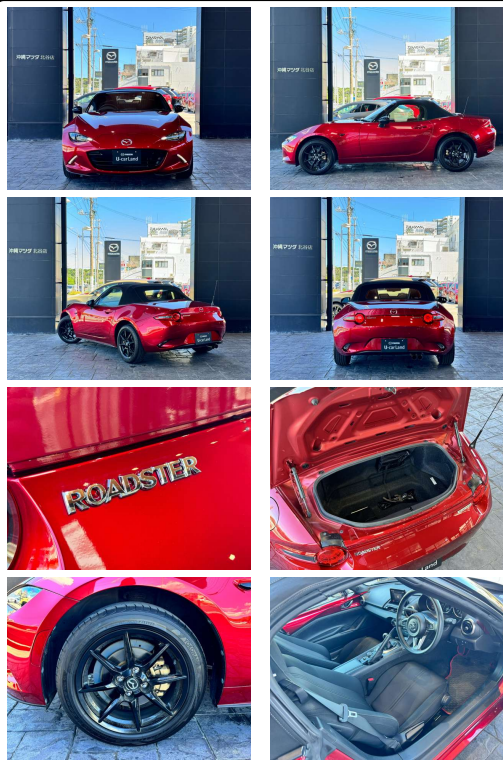

備考なし

車名

マツダ ロードスター
1.5 S スペシャルパッ
ージ

本体価格(消費税込)
支払総額(税込)

264.8万円 (274.7万円)

年式

2021年 (R3)

走行距離

2.6万 km

保証

保証付

法定整備

法定整備含

色

ソウルレッドクリスタルメタリック

車検