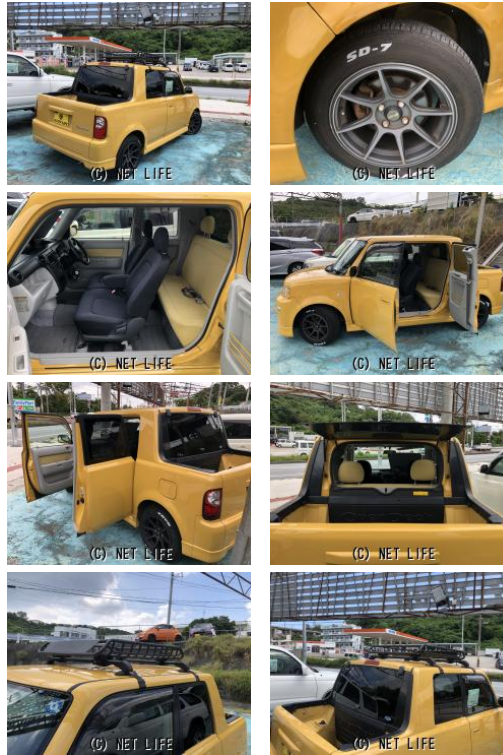

備考なし

| | | | |
|------------------------|-------------------|-------|-----|
| 車名 | トヨタ bB オープンデッキ | | |
| 本体価格(消費税込) 支払総額(税込) | 85万円 (89万円) | | |
| 年式 | 2001年 (H13) | | |
| 走行距離 | 13万 km | | |
| 保証 | 保証付・1ヶ月・距離無制限 | | |
| 法定整備 | 法定整備含 | | |
| 色 | 黄色 | | |
| 車検 | 検2年付 | 修復歴 | 無 |
| リサイクル | リ済込 | 駆動方式 | 2WD |
| 燃料 | ガソリン | ミッション | AT |
| ハンドル | 右 | 乗車定員 | 5名 |
| ドア | 4D | 車台番号 | 143 |

装備・内装・外装・安全装備

パワーステアリング・パワーウィンドウ・エアコン・キーレス・ナビ(メモリーナビ他)・アルミホイール(15)・フルエアロ・ABS・エアバック(運転席/)

装備備考

- ルーフキャリア

AUTO LIFEのお問い合わせ

098-933-9550

※お問合せの際は、「クロスロード」を見た！とお伝えください。

更新日 08月23日 17:38