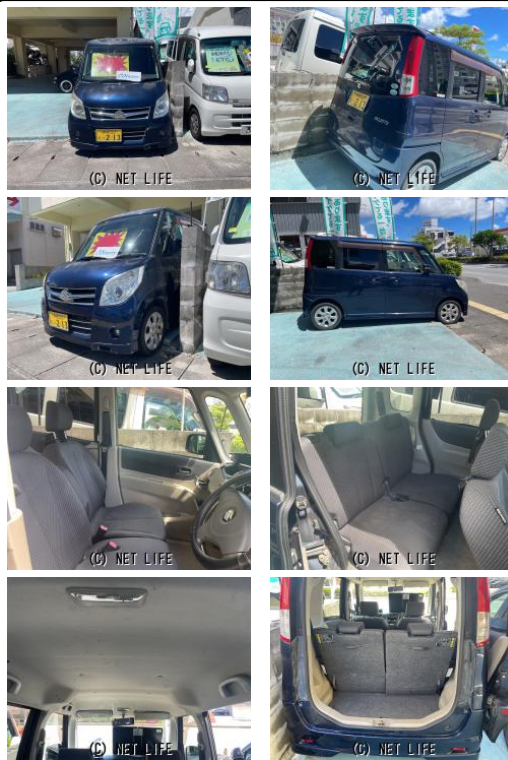

備考なし

車名	スズキ パレット T・プッシュスタート・パ ーンスライドドア・フルフラット...		
本体価格(消費税込) 支払総額(税込)	25万円 (30万円)		
年式	2009年 (H21)		
走行距離	9.9万 km		
保証	保証付・1ヶ月・1千km		
法定整備	法定整備含		
色	ノクターンブルーパール		
車検	検2年付	修復歴	無
リサイクル	リ済込	駆動方式	—
燃料	ガソリン	ミッション	AT
ハンドル	右	乗車定員	4名
ドア	5D	車台番号	103

装備・内装・外装・安全装備

パワーステアリング・パワーウィンドウ・エアコン・オートライト・HID・ウインカーミラー・電格ミラー・キーレス・スマートキー・プッシュスタート・盗難防止装置・フルフラットシート・ベンチシート・アルミホイール・衝突安全ボディ・エアバック(運転席/助手席/)

装備備考

●エアバック●パワースライドドア

C&YSPORTS沖縄のお問い合わせ

098-894-9123

※お問合せの際は、「クロスロード」を見た！とお伝えください。