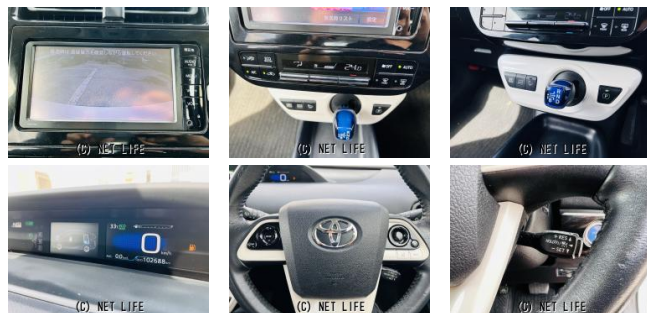

ごおごおず公式LINEアカウントが出来ました!LINE ID [@oeu0051f]お気軽にお友達登録してお問い合わせ下さい!☆どんな車でも下取り可能★月々5000～ローンOKです☆各種クレジット扱っています!もちろんクレジットカー...

車名	トヨタ プリウス S☆コミコミ価格☆ナビ★ET C☆バックカメラ★社外アルミ...		
本体価格(消費税込) 支払総額(税込)	133万円 (143万円)		
年式	2015年 (H27)		
走行距離	10万 km		
保証	保証付・24ヶ月・20千km		
法定整備	法定整備含		
色	パールホワイト		
車検	検2年付	修復歴	無
リサイクル	リ済込	駆動方式	2WD
燃料	ガソリン	ミッション	CVTインパネ
ハンドル	右	乗車定員	5名
ドア	5D	車台番号	806

装備・内装・外装・安全装備

パワーステアリング・パワーウィンドウ・エアコン・光軸調整・LEDライト・ETC・ウインカーミラー・プライバシーガラス・電格ミラー・キーレス・スマートキー・プッシュスタート・集中ドアロック・盗難防止装置・TV(ワンセグ)・ナビ(メモリーナビ他)・カメラ(バック)・アルミホイール・リアスポイラー・ABS・横滑り防止装置・アイドリングストップ・エアバック(運転席/助手席)・

装備備考

●オートA/C●Wエアバック●ITS Connect●180
0cc●お問い合わせ LINE ID @oeu0051f●ラ
インでお気軽にお問合せください●他店にてローンNGだったお客...

AUTOSHOP ごおごお'ずのお問い合わせ

098-921-0301

※お問合せの際は、「クロスロード」を見た!とお伝えください。

更新日 11月04日 12:04

<https://www.o-cross.net/car/toyota/S122/002756-1241104-N0001/>

AUTOSHOP ごおごお'ず

沖縄県沖縄市池原2-15-5

営業時間:

10:00～19:00

日曜日 12:00～19:00

定休日: 年中無休