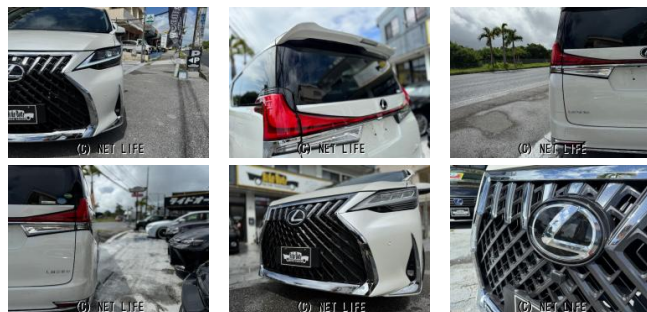

30ヴェルファイアのレクサスLM仕様在庫しました♪前後LM仕様でスピンドルグリルに3眼LEDヘッドライトでアグレッシブなルックス♪ハイグレードなZAエディションは7人キャブテンシートはオットマン付きでラグジュアリーな仕様となっております。

車名	トヨタ ヴェルファイア 2.5Z Aエディション レクサスLM仕様!両側パワスラ...		
本体価格(消費税込) 支払総額(税込)	399万円 (409万円)		
年式	2015年 (H27)		
走行距離	7万 km		
保証	保証付・3ヶ月・3千km		
法定整備	法定整備無		
色	パール		
車検	検R8/9	修復歴	有
リサイクル	リ済込	駆動方式	—
燃料	ガソリン	ミッション	AT
ハンドル		乗車定員	7名
ドア	5D	車台番号	884