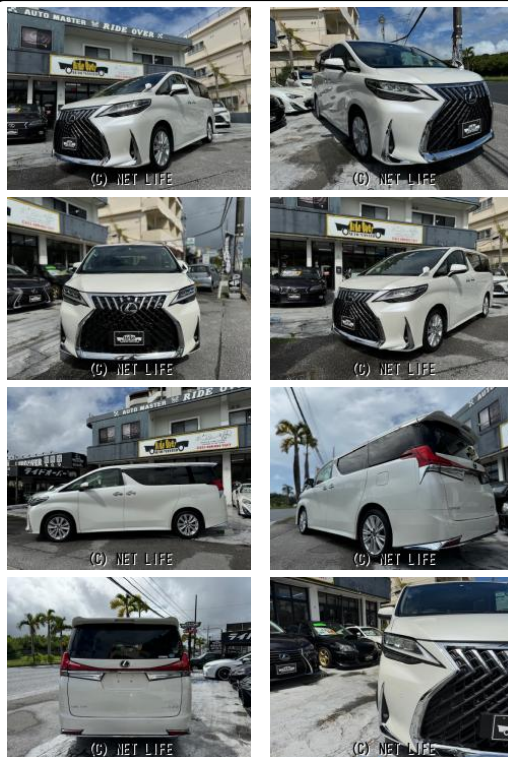

30ヴェルファイアのレクサスLM仕様在庫しました♪前後LM仕様でスピンドルグリルに3眼LEDヘッドライトでアグレッシブなルックス♪ハイグレードなZAエディションは7人キャブテンシートはオットマン付きでラグジュアリーな仕様となっております。

車名	トヨタ ヴェルファイア 2.5Z Aエディション レクサスLM仕様!両側パワスラ...		
本体価格(消費税込) 支払総額(税込)	399万円 (409万円)		
年式	2015年 (H27)		
走行距離	7万 km		
保証	保証付・3ヶ月・3千km		
法定整備	法定整備無		
色	パール		
車検	検R8/9	修復歴	有
リサイクル	リ済込	駆動方式	—
燃料	ガソリン	ミッション	AT
ハンドル		乗車定員	7名
ドア	5D	車台番号	884