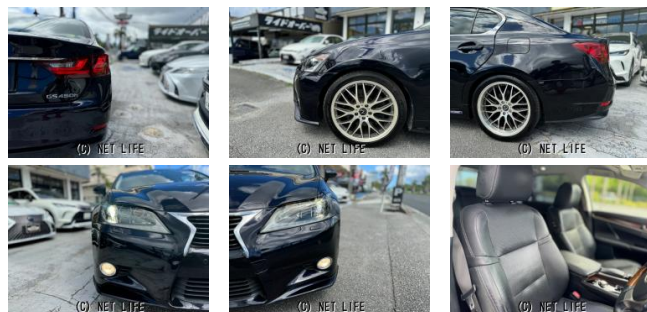

レクサスのスポーティミドルセダンのGSの最上級グレードバージョンL入庫しました  
 ↓走行5万K台でコンディションGOOD!人気のベージュ本革エアースートのナビシ  
 ートは電動オットマン付きでラグジュアリー感ムンムン!安全性の装備も充実であらゆ

車名	レクサス GS GS450h バージョンL 最上グレード!ベージュ本革シ...		
本体価格(消費税込) 支払総額(税込)	<b>145万円 (159万円)</b>		
年式	2012年 (H24)		
走行距離	10万 km		
保証	保証付・1ヶ月・1千km		
法定整備	法定整備含		
色	ブラックM		
車検	検2年付	修復歴	有
リサイクル	リ済込	駆動方式	2WD
燃料	ハイブリッド	ミッション	AT
ハンドル		乗車定員	5名
ドア	4D	車台番号	626