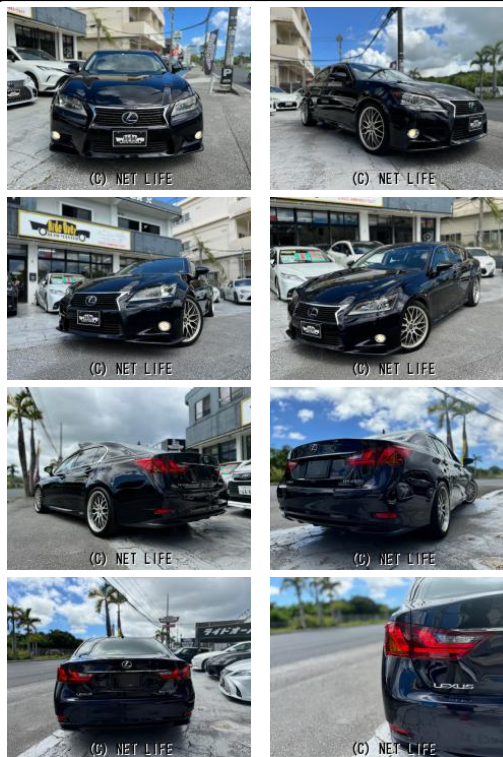

レクサスのスポーティミドルセダンのGSの最上級グレードバージョンL入庫しました  
 ↓走行5万K台でコンディションGOOD!人気のベージュ本革エアースートのナビシ  
 ートは電動オットマン付きでラグジュアリー感ムンムン!安全性の装備も充実であらゆ

車名	レクサス GS GS450h バージョンL 最上グレード!ベージュ本革シ...		
本体価格(消費税込) 支払総額(税込)	<b>145万円 (159万円)</b>		
年式	2012年 (H24)		
走行距離	10万 km		
保証	保証付・1ヶ月・1千km		
法定整備	法定整備含		
色	ブラックM		
車検	検2年付	修復歴	有
リサイクル	リ済込	駆動方式	2WD
燃料	ハイブリッド	ミッション	AT
ハンドル		乗車定員	5名
ドア	4D	車台番号	626

**装備・内装・外装・安全装備**

パワーステアリング・パワーウィンドウ・エアコン・HID・ETC・フォグランプ・  
 プライバシーガラス・電動リアゲート・キーレス・キーフリースタート・  
 プッシュスタート・集中ドアロック・TV(フルセグ/)・ナビ(HDDナビ)・本革シート・  
 シートヒーター・シートエアコン・オットマン・シートリフター・カメラ(バック/)・  
 アルミホイール(19)・ローダウン・ABS・横滑り防止装置・衝突被害軽減ブレーキ・  
 クルーズコントロール・パーキングアシスト・  
 エアバック(運転席/助手席/サイド/カーテン)・