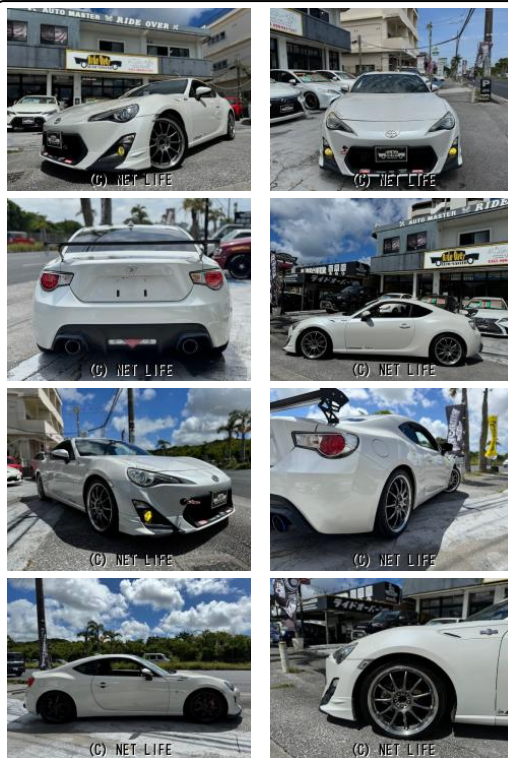

人気の86GT在庫!!コンパクトFRスポーツのパイオニアである86の6SPEE
D!!柿本改マフラーの軽快なサウンドと走行性にBLIZT車高調で足回りもバッチ
リキビキビしたハンドリングをぜひお楽しみください♪歳末謝恩セール期間限定プライ...

車名	トヨタ 86 GT BLIZT車高調!柿本 改マフラー!ワークエモーショ...		
本体価格(消費税込) 支払総額(税込)	169万円 (179万円)		
年式	2012年 (H24)		
走行距離	8万 km		
保証	保証付・3ヶ月・3千km		
法定整備	法定整備含		
色	パール		
車検	検2年付	修復歴	有
リサイクル	リ済込	駆動方式	2WD
燃料	ガソリン	ミッション	MT
ハンドル		乗車定員	-
ドア	2D	車台番号	675

装備・内装・外装・安全装備

パワーステアリング・パワーウィンドウ・エアコン・HID・電格ミラー・キーレス・
キーフリースタート・プッシュスタート・集中ドアロック・TV(ワンセグ)/
ナビ(メモリーナビ他)・カメラ(バック)/
ローダウン・ABS・エアバック(運転席/)

装備備考

●オートA/C●Wエアバック●TRDエアロ●BLIZT車高調
●柿本改マフラー●デジタルインナーミラー●前後ドラレコ●ナル
ディステアリング●GTウイング