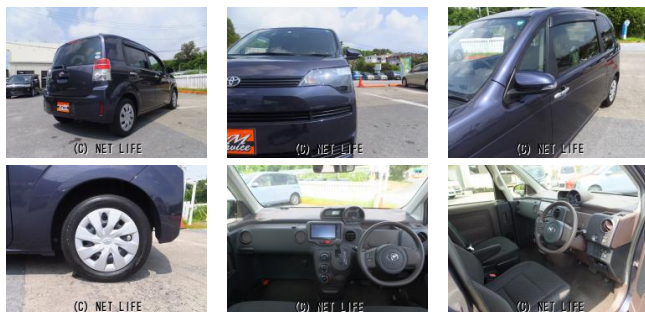

★★★★★★★★☆☆☆☆本土より良質なディーラー系仕入がメインなので安心な中古車が毎週新入庫しています。あなたにピッタリの車がきっと見つかりますよ!(^ ^)! 高年式乗用車セダン、福祉車両・軽自動車や、低燃費のハイブリットカー・ミ...

車名	トヨタ スペイド F 左側パワースライドドア フルセグテレビ/ナビ Blu...		
本体価格(消費税込) 支払総額(税込)	69万円 (79万円)		
年式	2013年 (H25)		
走行距離	1.8万 km		
保証	保証付・3ヶ月・1千km		
法定整備	法定整備含		
色	ダークパープル		
車検	検2年付	修復歴	有
リサイクル	リ済込	駆動方式	2WD
燃料	ガソリン	ミッション	CVTインパネ
ハンドル	右	乗車定員	5名
ドア	4D	車台番号	115