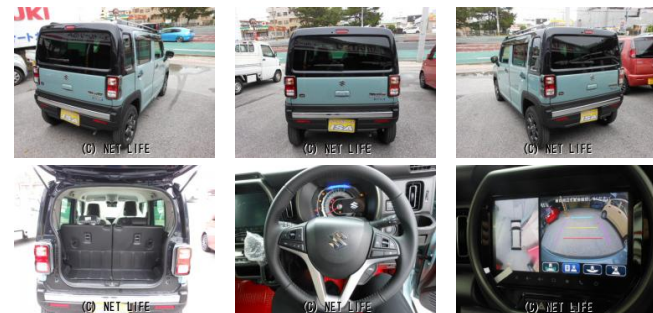

備考なし

オートガレージISAのお問い合わせ

098-898-7000

※お問合せの際は、「クロスロード」を見た！とお伝えください。

更新日 05月29日 09:21

<https://www.o-cross.net/car/suzuki/S050/002287-1240529-N0001/>

車名	スズキ ハスラー タフワイルド全方位モニター・ 純正ナビ(9インチ)		
本体価格(消費税込) 支払総額(税込)	200万円 (210万円)		
年式	2024年 (R6)		
走行距離	未走行		
保証	保証付・60ヶ月・100km		
法定整備	法定整備無		
色	オフブルーII		
車検	検R9/5	修復歴	無
リサイクル	リ済込	駆動方式	2WD
燃料	ガソリン	ミッション	CVTインパネ
ハンドル	右	乗車定員	4名
ドア	5D	車台番号	239

装備・内装・外装・安全装備

パワーステアリング・パワーウィンドウ・エアコン・LEDライト・ウインカーミラー・
フォグランプ・プライバシーガラス・電格ミラー・キーフリースタート・
プッシュスタート・集中ドアロック・盗難防止装置・TV(フルセグ/)・
ナビ(メモリーナビ他)・ベンチシート・シートヒーター・シートリフター・
カメラ(フロント/サイド/全周囲/バック/)・アルミホイール・サンルーフ・ABS・
横滑り防止装置・衝突被害軽減ブレーキ・衝突安全ボディ・クルーズコントロール・
アイドリングストップ・エアバック(運転席/サイド/カーテン)・