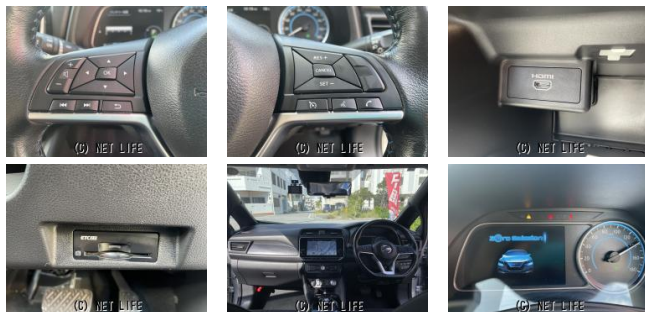

☆お手頃リーフ本土無事故車在庫します☆後期モデル大画面9インチナビ☆安心全周囲モニター☆EVバッテリー日産保証継承後安心納車します☆8年16万K迄EVバッテリー80%以上出力保証されます

車名	日産 リーフ 12/1日ご契約有難うございました		
本体価格(消費税込) 支払総額(税込)	ご成約 (---)		
年式	2020年 (R2)		
走行距離	3.8万 km		
保証	保証付・1ヶ月・1千km		
法定整備	法定整備含		
色	シルバーメタリック		
車検	検2年付	修復歴	無
リサイクル	リ済込	駆動方式	2WD
燃料	電気	ミッション	—
ハンドル	右	乗車定員	5名
ドア	5D	車台番号	978

装備・内装・外装・安全装備

パワーステアリング・パワーウィンドウ・エアコン・LEDライト・ETC・ウインカーミラー・電格ミラー・キーレス・スマートキー・プッシュスタート・集中ドアロック・TV(フルセグ/)・ナビ(メモリーナビ他)・シートヒーター・シートリフター・カメラ(フロント/サイド/全周囲/バック/)・アルミホイール・ABS・衝突被害軽減ブレーキ・衝突安全ボディ・クルーズコントロール・エアバック(運転席/)・