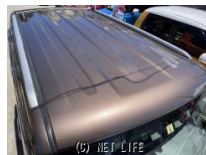

☆下取り製作期間どんなお車でも5万円保証します乗り換えるなら今がチャンスです☆

車名	スズキ ハスラー ワンダラー特別仕様車☆リフト アップカスタム☆全方位モニタ...		
本体価格(消費税込) 支払総額(税込)	108万円 (118万円)		
年式	2019年 (R1)		
走行距離	9.2万 km		
保証	保証付・24ヶ月・30千km		
法定整備	法定整備含		
色	オレンジブラックルーフII		
車検	検2年付	修復歴	無
リサイクル	リ済込	駆動方式	2WD
燃料	ハイブリッド	ミッション	AT
ハンドル	右	乗車定員	4名
ドア	5D	車台番号	641