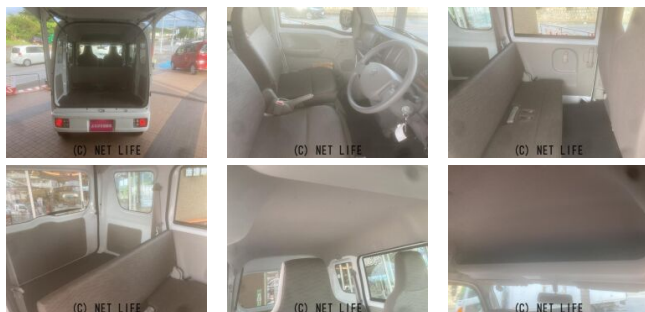

●販売から整備までまごころ込めてワンストップサービス。販売だけでなく！整備工場完備！修理中は無料で代車を貸出し！全車種・全メーカー取り扱い店

| | | | |
|------------------------|--------------------------|-------|---------|
| 車名 | スズキ エブリー 660 PA ハイルーフ | | |
| 本体価格(消費税込) 支払総額(税込) | 119万円 (129万円) | | |
| 年式 | 2024年 (R6) | | |
| 走行距離 | 0.0705万 km | | |
| 保証 | 保証付・3ヶ月・3千km | | |
| 法定整備 | 法定整備含 | | |
| 色 | スペリアホワイト | | |
| 車検 | 検R8/5 | 修復歴 | 無 |
| リサイクル | リ済込 | 駆動方式 | 2WD |
| 燃料 | ガソリン | ミッション | 4ATインパネ |
| ハンドル | 右 | 乗車定員 | 4名 |
| ドア | 5D | 車台番号 | 898 |