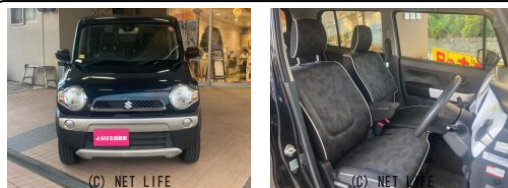

●販売から整備までまごころ込めてワンストップサービス。販売だけでなく！整備工場完備！修理中は無料で代車を貸出し！全車種・全メーカー取り扱い店

車名	スズキ ハスラー 660 G		
本体価格(消費税込) 支払総額(税込)	<b>109万円 (119万円)</b>		
年式	2018年 (H30)		
走行距離	5.9万 km		
保証	保証付・3ヶ月・5千km		
法定整備	法定整備含		
色	ブルーイッシュブラックパール3		
車検	検2年付	修復歴	無
リサイクル	リ済込	駆動方式	2WD
燃料	ガソリン	ミッション	CVTインパネ
ハンドル	右	乗車定員	4名
ドア	5D	車台番号	748

**装備・内装・外装・安全装備**

パワーステアリング・パワーウィンドウ・エアコン・キーレス・カメラ(バック)・ABS・エアバック(運転席/助手席)・

**装備備考**

●パワーステアリング●パワーウィンドウ●エアコン●キーレス●ABS●運転席エアバッグ●助手席エアバッグ●バックカメラ

与那原自動車のお問い合わせ

**098-946-3333**

※お問合せの際は、「クロスロード」を見た！とお伝えください。

更新日 02月04日 17:40