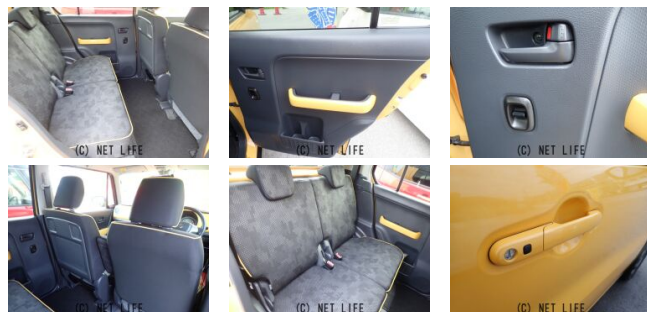

備考なし

喜納モータース読谷支店のお問い合わせ

098-982-8686

※お問合せの際は、「クロスロード」を見た！とお伝えください。

更新日 03月09日 15:17

<https://www.o-cross.net/car/suzuki/S050/002152-1250228-N0002/>

車名	スズキ ハスラー 660 G		
本体価格(消費税込) 支払総額(税込)	ご成約 (---)		
年式	2016年 (H28)		
走行距離	4.6万 km		
保証	保証付・24ヶ月・30千km		
法定整備	法定整備含		
色	イエロー		
車検	検2年付	修復歴	有
リサイクル	リ済込	駆動方式	2WD
燃料	ハイブリッド	ミッション	CVTインパネ
ハンドル	右	乗車定員	4名
ドア	5D	車台番号	406

装備・内装・外装・安全装備

パワーステアリング・パワーウィンドウ・エアコン・電格ミラー・スマートキー・
TV(フルセグ/)・カメラ(バック/)・ABS・横滑り防止装置・衝突被害軽減ブレーキ・
アイドリングストップ・エアバック(運転席/助手席/)・

装備備考

●パワーステアリング●パワーウィンドウ●エアコン●ABS●運
転席エアバッグ●助手席エアバッグ●電格ミラー●スマートキー●
横滑り防止装置●衝突被害軽減ブレーキ●アイドリングストップ●...