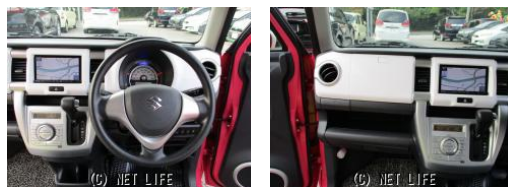

全車修復歴無しの安心車両!!店舗在庫要チェック(\*^\_^\*)

車名	スズキ ハスラー G ナビ・フルセグTV・DV D・BT		
本体価格(消費税込) 支払総額(税込)	<b>84万円 (89万円)</b>		
年式	2015年 (H27)		
走行距離	7.8万 km		
保証	保証付・24ヶ月・30千km		
法定整備	法定整備含		
色	ピンクII		
車検	検2年付	修復歴	無
リサイクル	リ済込	駆動方式	2WD
燃料	ガソリン	ミッション	AT
ハンドル	右	乗車定員	4名
ドア	5D	車台番号	412

**装備・内装・外装・安全装備**

パワーステアリング・パワーウィンドウ・エアコン・プライバシーガラス・  
電格ミラー・キーレス・スマートキー・プッシュスタート・TV(フルセグ)/  
ナビ(メモリーナビ他)・ベンチシート・シートヒーター・ABS・  
衝突被害軽減ブレーキ・アイドリングストップ・エアバック(運転席/)

**装備備考**

●DVD

(有)アズマックス GC西原店のお問い合わせ

**098-882-8350 / 080-8396-4321**