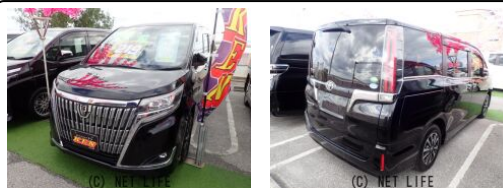

備考なし

車名	トヨタ エスクエア 2.0 Gi		
本体価格(消費税込) 支払総額(税込)	209万円 (219万円)		
年式	2017年 後期 (H29)		
走行距離	6.8万 km		
保証	保証付・12ヶ月・距離無制限		
法定整備	法定整備含		
色	ブラック		
車検	検2年付	修復歴	有
リサイクル	リ済込	駆動方式	2WD
燃料	ガソリン	ミッション	CVTインパネ
ハンドル	右	乗車定員	7名
ドア	5D	車台番号	561