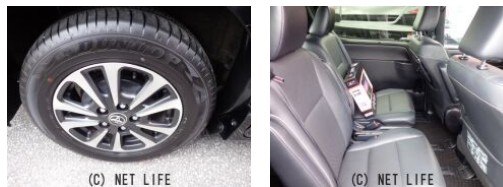

備考なし

車名	トヨタ エスクエア 2.0 Gi		
本体価格(消費税込) 支払総額(税込)	209万円 (219万円)		
年式	2017年 後期 (H29)		
走行距離	6.8万 km		
保証	保証付・12ヶ月・距離無制限		
法定整備	法定整備含		
色	ブラック		
車検	検2年付	修復歴	有
リサイクル	リ済込	駆動方式	2WD
燃料	ガソリン	ミッション	CVTインパネ
ハンドル	右	乗車定員	7名
ドア	5D	車台番号	561

#### 装備・内装・外装・安全装備

パワーステアリング・パワーウィンドウ・エアコン・ETC・シートヒーター・  
ハーフレザーシート・カメラ(バック)/スライドドア(両側電動)・アルミホイール・