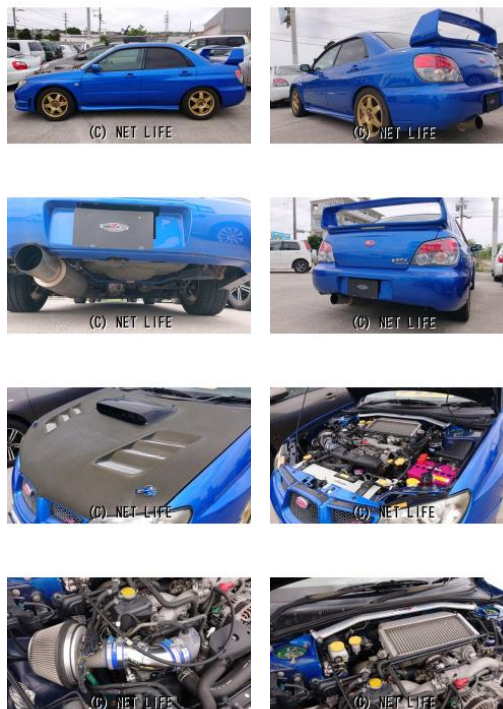

社外アルミ マフラー 足回り 追加メーター エアクリ カーボン&FRP軽量ボン  
ネット ボンピン

車名	スバル インプレッサ WRX 5速マニュアル 鷹目 GDA-G サブコン 改多数...		
本体価格(消費税込) 支払総額(税込)	<b>132万円 (140万円)</b>		
年式	2006年 (H18)		
走行距離	16万 km		
保証	保証無		
法定整備	法定整備無		
色	WRブルーマイカ		
車検	無	修復歴	無
リサイクル	リ済込	駆動方式	—
燃料	—	ミッション	MT
ハンドル		乗車定員	-
ドア	4D	車台番号	973

**装備・内装・外装・安全装備**

パワーステアリング・エアコン・フォグランプ・アルミホイール・リアスポイラー・  
ABS・エアバック(運転席/)

**装備備考**

ずけむら自動車販売のお問い合わせ

**098-996-4235**

※お問合せの際は、「クロスロード」を見た！とお伝えください。

更新日 04月17日 12:13

<https://www.o-cross.net/car/subaru/S003/001839-1201014-N0001/>