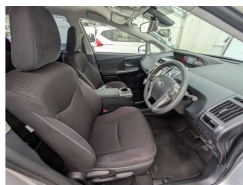

備考なし

全て新品交換して納車致します!!!

+5項目サービス

エンジンオイル オイルフィルター
ワイパーゴム バッテリー キー電池

車名	トヨタ プリウスα プリウスアルファ S		
本体価格(消費税込) 支払総額(税込)	225.5万円 (233.4万円)		
年式	2021年 (R3)		
走行距離	6.6万 km		
保証	保証付		
法定整備	法定整備含		
色	シルバーメタリック		
車検	無	修復歴	無
リサイクル	リ済込	駆動方式	2WD
燃料	ハイブリッド	ミッション	AT
ハンドル	右	乗車定員	5名
ドア	5D	車台番号	887

装備・内装・外装・安全装備

パワーステアリング・パワーウィンドウ・エアコン・ETC・キーレス・スマートキー
・盗難防止装置・TV(フルセグ/)・ナビ(SDナビ他)・カメラ(バック/)・
アルミホイール・ABS・横滑り防止装置・衝突被害軽減ブレーキ・
エアバック(運転席/)・

装備備考

沖縄トヨタ自動車株式会社トヨタ宮平店のお問い合わせ

098-888-1703

※お問合せの際は、「クロスロード」を見た！とお伝えください。