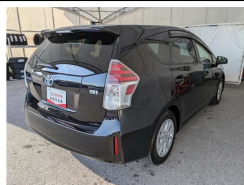

備考なし

全て新品交換して  
納車を致します!!!

+5項目サービス

- エンジンオイル
- オイルフィルター
- ワイパーゴム
- バッテリー
- キー電池

車名	トヨタ プリウスα プリウスアルファ S		
本体価格(消費税込) 支払総額(税込)	187万円 (194.9万円)		
年式	2015年 (H27)		
走行距離	8万 km		
保証	保証付		
法定整備	法定整備含		
色	ブラックマイカ		
車検	無	修復歴	無
リサイクル	リ済込	駆動方式	2WD
燃料	ハイブリッド	ミッション	AT
ハンドル	右	乗車定員	5名
ドア	5D	車台番号	506

### 装備・内装・外装・安全装備

パワーステアリング・パワーウィンドウ・エアコン・オートライト・HID・LEDライト・ETC・キーレス・スマートキー・盗難防止装置・TV(フルセグ/)・ナビ(SD ナビ他)・カメラ(バック/)・アルミホイール・ABS・横滑り防止装置・アイドリングストップ・エアバック(運転席/)・