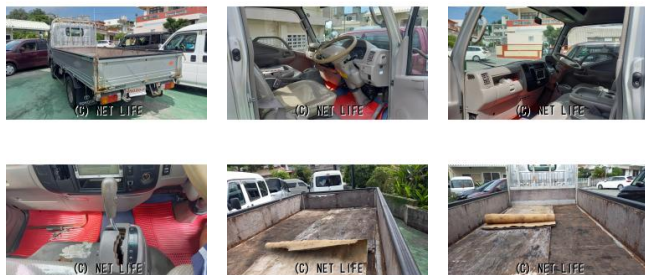

備考なし

車名	トヨタ トヨエース 2トン積		
本体価格(消費税込) 支払総額(税込)	60万円 (72万円)		
年式	2006年 (H18)		
走行距離	15万 km		
保証	保証付・3ヶ月・3千km		
法定整備	法定整備含		
色	シルバー		
車検	検1年付	修復歴	無
リサイクル	リ済込	駆動方式	2WD
燃料	軽油	ミッション	AT
ハンドル	右	乗車定員	3名
ドア	2D	車台番号	725

装備・内装・外装・安全装備

パワーステアリング・パワーウィンドウ・エアコン・

装備備考

CARSHOPフェリスのお問い合わせ

098-944-5658

※お問合せの際は、「クロスロード」を見た！とお伝えください。

更新日 10月09日 11:19

<https://www.o-cross.net/car/toyota/S142/001746-1241009-N0001/>