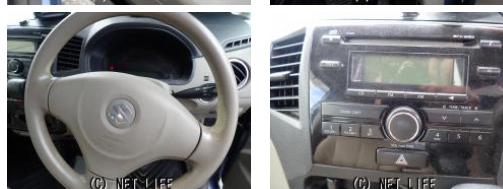

備考なし

車名	スズキ パレット Gリミテッド		
本体価格(消費税込) 支払総額(税込)	14万円 (21万円)		
年式	2009年 (H21)		
走行距離	13.1万 km		
保証	保証付・1ヶ月・1千km		
法定整備	法定整備含		
色	ライトブルー		
車検	検2年付	修復歴	無
リサイクル	リ済込	駆動方式	—
燃料	ガソリン	ミッション	AT
ハンドル	右	乗車定員	-
ドア	5D	車台番号	245

#### 装備・内装・外装・安全装備

パワーステアリング・パワーウィンドウ・エアコン・光軸調整・電格ミラー・  
キーレス・スマートキー・プッシュスタート・エアバック(運転席/)・