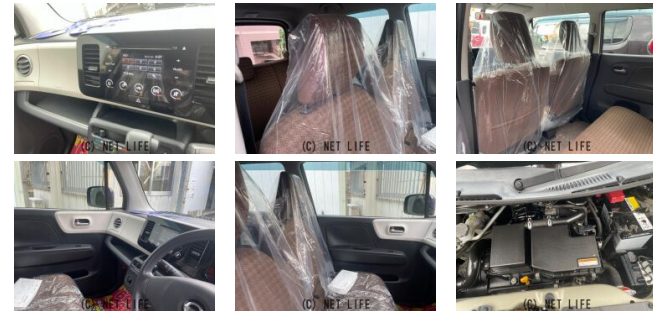

備考なし

車名	日産 モコ 660 S		
本体価格(消費税込) 支払総額(税込)	34万円 (39万円)		
年式	2013年 (H25)		
走行距離	8.2万 km		
保証	保証付・3ヶ月・3千km		
法定整備	法定整備含		
色	ブルーイッシュブラックパール		
車検	検2年付	修復歴	有
リサイクル	リ済込	駆動方式	2WD
燃料	ガソリン	ミッション	CVTインパネ
ハンドル	右	乗車定員	4名
ドア	5D	車台番号	390

#### 装備・内装・外装・安全装備

パワーステアリング・パワーウィンドウ・エアコン・キーレス・スマートキー・盗難防止装置・ABS・衝突安全ボディ・エアバック(運転席/助手席/)