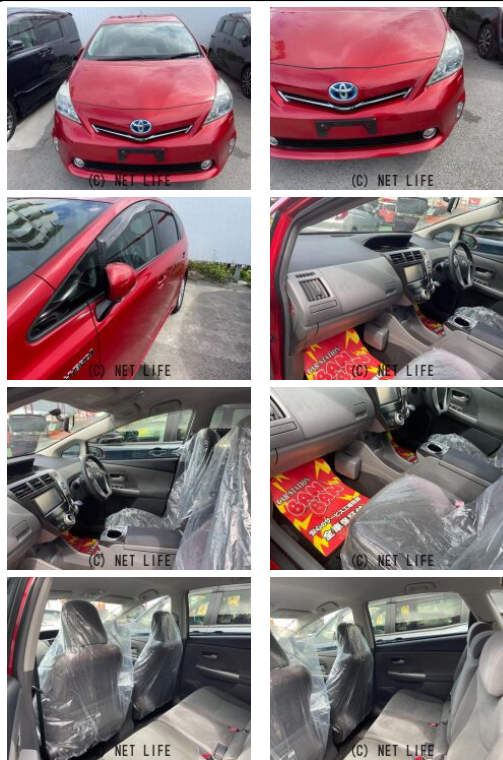

備考なし

車名	トヨタ プリウスα 1.8 S		
本体価格(消費税込) 支払総額(税込)	80万円 (89.5万円)		
年式	2012年 (H24)		
走行距離	8.5万 km		
保証	保証付・24ヶ月・30千km		
法定整備	法定整備含		
色	レッドマイカメタリック		
車検	検2年付	修復歴	無
リサイクル	リ済込	駆動方式	2WD
燃料	ハイブリッド	ミッション	CVTインパネ
ハンドル	右	乗車定員	5名
ドア	5D	車台番号	068

装備・内装・外装・安全装備

パワーステアリング・パワーウィンドウ・エアコン・HID・キーレス・スマートキー
・盗難防止装置・TV(ワンセグ)/ナビ(SDナビ他)・カメラ(バック)/ABS・
衝突安全ボディ・エアバック(運転席/助手席/サイド/)

装備備考

●運転席エアバッグ●助手席エアバッグ●サイドエアバッグ●ABS
S●エアコン●パワーステアリング●パワーウィンドウ●盗難防止
装置●メモリーナビ他●ワンセグTV●CD●DVD再生●アルミ...