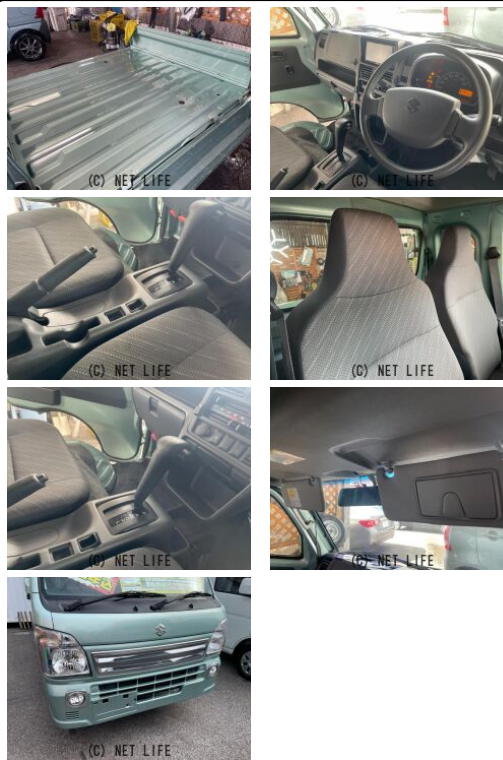

備考なし

車名	スズキ キャリイ 660 スーパーキャリイ X 3方開		
本体価格(消費税込) 支払総額(税込)	ご成約 (---)		
年式	2018年 (H30)		
走行距離	9.9万 km		
保証	保証付・12ヶ月・15千km		
法定整備	法定整備含		
色	ライトブルー		
車検	検2年付	修復歴	無
リサイクル	リ済込	駆動方式	2WD
燃料	ガソリン	ミッション	3ATフロア
ハンドル	右	乗車定員	2名
ドア	2D	車台番号	136

装備・内装・外装・安全装備

エアコン・ETC・TV(ワンセグ/)・ABS・エアバック(運転席/)・

装備備考

●運転席エアバッグ●ABS●エアコン●BT接続●メモリーナビ
他●ワンセグTV●CDまたはCDチェンジャー●DVD●ETC

株式会社カーステーションBANBANのお問い合わせ

098-930-4225

※お問合せの際は、「クロスロード」を見た！とお伝えください。

更新日 03月10日 12:22