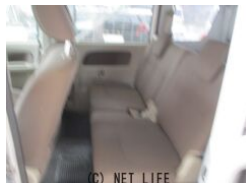

備考なし

クルーズのお問い合わせ

098-947-1054

※お問合せの際は、「クロスロード」を見た！とお伝えください。

更新日 03月10日 14:36

<https://www.o-cross.net/car/suzuki/S005/001454-1250213-N0001/>

車名	スズキ エブリー 660 ジョイン ターボ ハ イルーフ		
本体価格(消費税込) 支払総額(税込)	54万円 (55万円)		
年式	2015年 前期 (H27)		
走行距離	12.7万 km		
保証	保証付・2ヶ月・2千km		
法定整備	法定整備無		
色	シルバー		
車検	検R9/3	修復歴	有
リサイクル	リ済込	駆動方式	2WD
燃料	ガソリン	ミッション	4ATインパネ
ハンドル	右	乗車定員	4名
ドア	5D	車台番号	214

装備・内装・外装・安全装備

パワーステアリング・パワーウィンドウ・エアコン・キーレス・ABS・
エアバック(運転席/助手席/)

装備備考

●パワーステアリング●パワーウィンドウ●エアコン●キーレス●
ABS●運転席エアバッグ●助手席エアバッグ●商用車・バン●C
D

クルーズ

沖縄県南城市佐敷津波古1377-

1

営業時間: 10:00~19:00