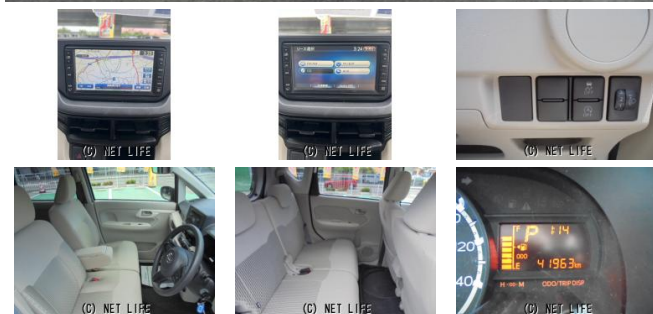

下回り防錆処理・車検整備・2年保証付きのコミコミ価格!!指定工場完備で整備も安心!!当社整備士が交換が必要と判断した部品、消耗品類はすべて交換いたしますのでお任せください!!

| | | | |
|------------------------|--|-------|---------|
| 車名 | ダイハツ ムーヴ L 純正ナビ/TV 2年保証 本土仕入れ | | |
| 本体価格(消費税込) 支払総額(税込) | 84万円 (88万円) | | |
| 年式 | 2018年 (H30) | | |
| 走行距離 | 4.2万 km | | |
| 保証 | 保証付・24ヶ月・30千km | | |
| 法定整備 | 法定整備含 | | |
| 色 | ブライツシルバーメタリック | | |
| 車検 | 検2年付 | 修復歴 | 無 |
| リサイクル | リ済込 | 駆動方式 | 2WD |
| 燃料 | ガソリン | ミッション | CVTインパネ |
| ハンドル | 右 | 乗車定員 | 4名 |
| ドア | 5D | 車台番号 | 545 |

装備・内装・外装・安全装備

パワーステアリング・パワーウィンドウ・エアコン・電格ミラー・キーレス・盗難防止装置・TV(ワンセグ)・ナビ(メモリーナビ他)・ABS・横滑り防止装置・衝突安全ボディ・アイドリングストップ・エアバック(運転席/助手席)・

装備備考

(株)大橋自動車販売 はえばる店のお問い合わせ

098-888-2411

※お問合せの際は、「クロスロード」を見た!とお伝えください。

更新日 09月09日 16:16