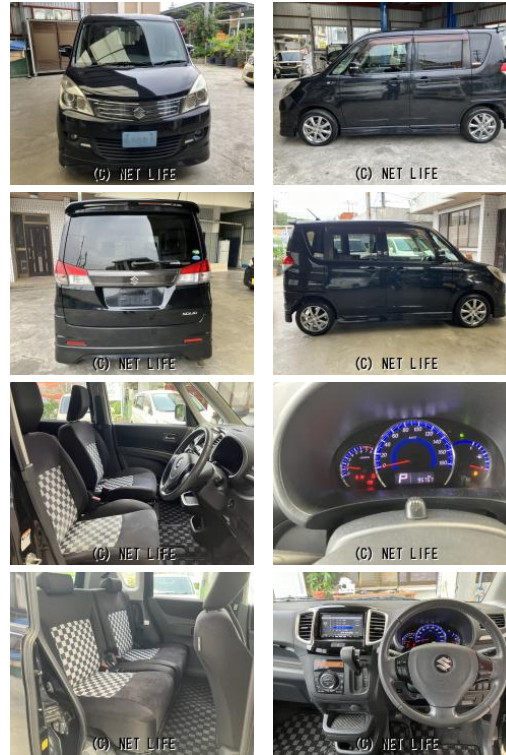

備考なし

車名	スズキ ソリオ 特別仕様車ブラック&ホワイト 車検2年付		
本体価格(消費税込) 支払総額(税込)	34万円 (39万円)		
年式	2012年 (H24)		
走行距離	9.5万 km		
保証	保証付・1ヶ月・1千km		
法定整備	法定整備含		
色	クロ		
車検	検2年付	修復歴	無
リサイクル	リ済込	駆動方式	2WD
燃料	ガソリン	ミッション	AT
ハンドル	右	乗車定員	5名
ドア	5D	車台番号	594

装備・内装・外装・安全装備

エアコン・ETC・TV(ワンセグ)/ナビ(メモリーナビ他)・スライドドア(両側電動)・

装備備考

城間自動車のお問い合わせ

098-944-3939

※お問合せの際は、「クロスロード」を見た！とお伝えください。

更新日 11月19日 10:05

<https://www.o-cross.net/car/suzuki/S014/001357-1241119-N0002/>