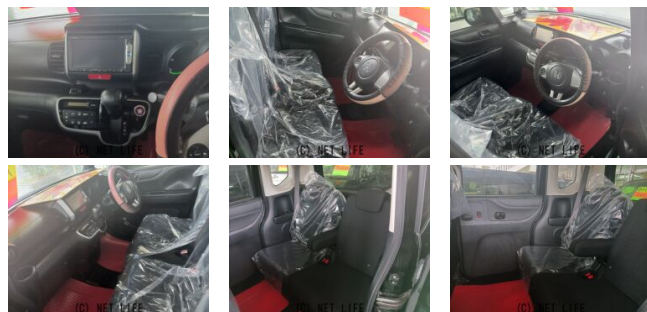

備考なし

車名	ホンダ N-BOX 660 G Lパッケージ		
本体価格(消費税込) 支払総額(税込)	58万円 (59万円)		
年式	2014年 (H26)		
走行距離	10.1万 km		
保証	保証付・2ヶ月・2千km		
法定整備	法定整備無		
色	ブラック		
車検	検R7/6	修復歴	無
リサイクル	リ済込	駆動方式	2WD
燃料	ガソリン	ミッション	CVTインパネ
ハンドル	右	乗車定員	4名
ドア	5D	車台番号	050

装備・内装・外装・安全装備

パワーステアリング・パワーウィンドウ・エアコン・電格ミラー・スマートキー・
プッシュスタート・集中ドアロック・スライドドア(片側電動)・ABS・
エアバッグ(運転席/助手席/)

装備備考

●パワーステアリング●パワーウィンドウ●エアコン●ABS●運
転席エアバッグ●助手席エアバッグ●スマートキー●電格ミラー●
プッシュスタート●集中ドアロック●片側電動●純正アルミ

山内ボディーのお問い合わせ