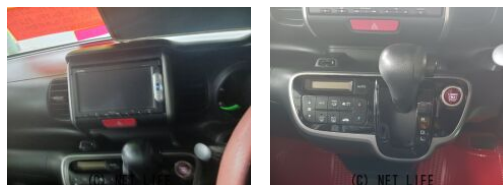

備考なし

車名	ホンダ N-BOX 660 G Lパッケージ		
本体価格(消費税込) 支払総額(税込)	58万円 (59万円)		
年式	2014年 (H26)		
走行距離	10.1万 km		
保証	保証付・2ヶ月・2千km		
法定整備	法定整備無		
色	ブラック		
車検	検R7/6	修復歴	無
リサイクル	リ済込	駆動方式	2WD
燃料	ガソリン	ミッション	CVTインパネ
ハンドル	右	乗車定員	4名
ドア	5D	車台番号	050

装備・内装・外装・安全装備

パワーステアリング・パワーウィンドウ・エアコン・電格ミラー・スマートキー・
プッシュスタート・集中ドアロック・スライドドア(片側電動)・ABS・
エアバッグ(運転席/助手席/)

装備備考

●パワーステアリング●パワーウィンドウ●エアコン●ABS●運
転席エアバッグ●助手席エアバッグ●スマートキー●電格ミラー●
プッシュスタート●集中ドアロック●片側電動●純正アルミ

山内ボディーのお問い合わせ