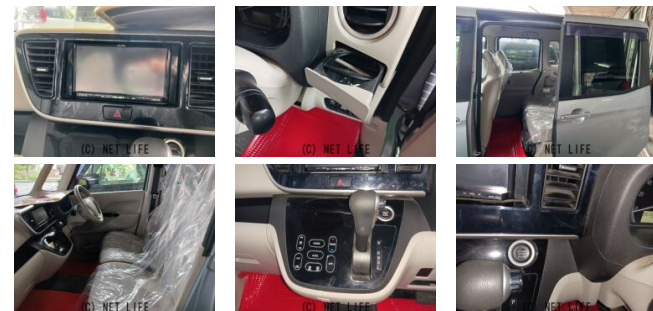

備考なし

車名	三菱 eKスペース 660 G		
本体価格(消費税込) 支払総額(税込)	50万円 (55万円)		
年式	2015年 後期 (H27)		
走行距離	9.7万 km		
保証	保証付・2ヶ月・2千km		
法定整備	法定整備含		
色	クールシルバーメタリック		
車検	検2年付	修復歴	無
リサイクル	リ済込	駆動方式	2WD
燃料	ガソリン	ミッション	CVTインパネ
ハンドル	右	乗車定員	4名
ドア	5D	車台番号	126

装備・内装・外装・安全装備

パワーステアリング・パワーウィンドウ・エアコン・スマートキー・カメラ(バック/
・ABS・エアバック(運転席/助手席/)・

装備備考

●パワーステアリング●パワーウィンドウ●エアコン●ABS●運
転席エアバッグ●助手席エアバッグ●バックカメラ●電格ミラー●
集中ドアロック●CD●TV●DVD再生●スマートキー●プッシュ...

山内ボディーのお問い合わせ

098-892-6318

※お問合せの際は、「クロスロード」を見た！とお伝えください。