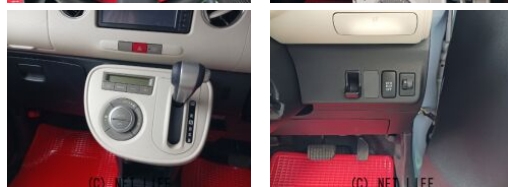

備考なし

山内ボディーのお問い合わせ

098-892-6318

※お問合せの際は、「クロスロード」を見た！とお伝えください。

更新日 10月25日 17:33

<https://www.o-cross.net/car/daihatsu/S061/001333-4241025-N0002/>

車名	ダイハツ ミラココア 660 プラス X		
本体価格(消費税込) 支払総額(税込)	44万円 (45万円)		
年式	2013年 前期 (H25)		
走行距離	10.4万 km		
保証	保証付・1ヶ月・1千km		
法定整備	法定整備無		
色	ライトブルー		
車検	検R8/3	修復歴	有
リサイクル	リ済込	駆動方式	2WD
燃料	ガソリン	ミッション	CVTインパネ
ハンドル	右	乗車定員	4名
ドア	5D	車台番号	283

装備・内装・外装・安全装備

パワーステアリング・パワーウィンドウ・エアコン・電格ミラー・スマートキー・
キーフリースタート・集中ドアロック・ABS・エアバック(運転席/助手席/)

装備備考

- パワーステアリング●パワーウィンドウ●エアコン●キーレス●
- ABS●運転席エアバッグ●助手席エアバッグ●CD●電格ミラー
- キーフリースタート●DVD●TV●DVD再生●スマートキー...

山内ボディー

沖縄県宜野湾市野嵩1-23-11