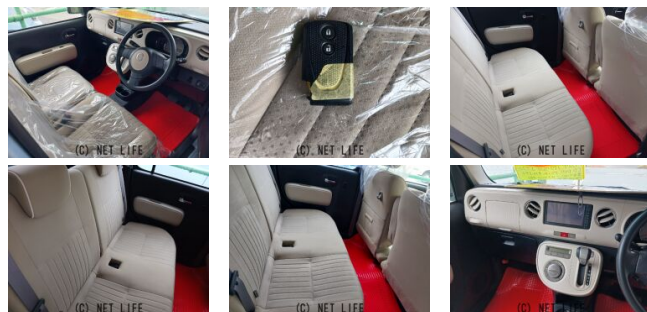

備考なし

山内ボディーのお問い合わせ

098-892-6318

※お問合せの際は、「クロスロード」を見た！とお伝えください。

更新日 10月25日 17:33

<https://www.o-cross.net/car/daihatsu/S061/001333-4241025-N0002/>

車名	ダイハツ ミラココア 660 プラス X		
本体価格(消費税込) 支払総額(税込)	44万円 (45万円)		
年式	2013年 前期 (H25)		
走行距離	10.4万 km		
保証	保証付・1ヶ月・1千km		
法定整備	法定整備無		
色	ライトブルー		
車検	検R8/3	修復歴	有
リサイクル	リ済込	駆動方式	2WD
燃料	ガソリン	ミッション	CVTインパネ
ハンドル	右	乗車定員	4名
ドア	5D	車台番号	283

装備・内装・外装・安全装備

パワーステアリング・パワーウィンドウ・エアコン・電格ミラー・スマートキー・
キーフリースタート・集中ドアロック・ABS・エアバック(運転席/助手席/)

装備備考

- パワーステアリング●パワーウィンドウ●エアコン●キーレス●
- ABS●運転席エアバッグ●助手席エアバッグ●CD●電格ミラー
- キーフリースタート●DVD●TV●DVD再生●スマートキー...

山内ボディー

沖縄県宜野湾市野嵩1-23-11