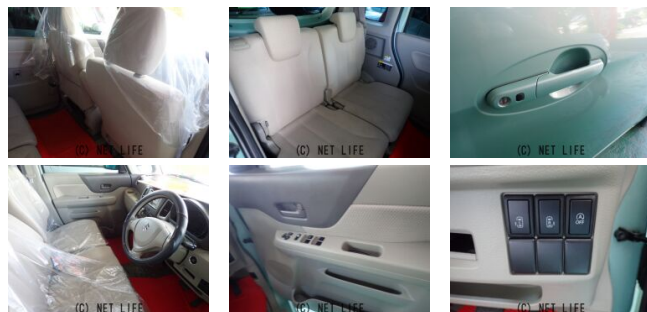

備考なし

車名	スズキ スペーシア 660 X		
本体価格(消費税込) 支払総額(税込)	44万円 (49万円)		
年式	2013年 前期 (H25)		
走行距離	10.9万 km		
保証	保証付・2ヶ月・2千km		
法定整備	法定整備含		
色	ライトグリーン		
車検	検2年付	修復歴	無
リサイクル	リ済込	駆動方式	2WD
燃料	ガソリン	ミッション	CVTインパネ
ハンドル	右	乗車定員	4名
ドア	5D	車台番号	936

装備・内装・外装・安全装備

パワーステアリング・パワーウィンドウ・エアコン・電格ミラー・プッシュスタート
・集中ドアロック・スライドドア(両側電動)・ABS・エアバック(運転席/助手席/)

装備備考

●パワーステアリング●パワーウィンドウ●エアコン●ABS●運
転席エアバッグ●助手席エアバッグ●電格ミラー●プッシュスター
ト●集中ドアロック●両側電動スライドドア●新品タイヤ

山内ボディーのお問い合わせ

098-892-6318