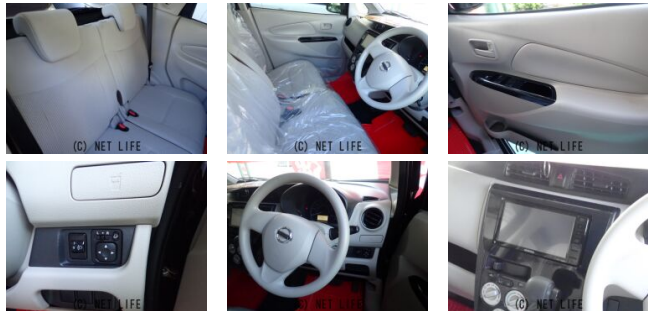

備考なし

車名	日産 デイズ 660 J		
本体価格(消費税込) 支払総額(税込)	44万円 (49万円)		
年式	2015年 (H27)		
走行距離	10.4万 km		
保証	保証付・2ヶ月・2千km		
法定整備	法定整備含		
色	パープル		
車検	検2年付	修復歴	無
リサイクル	リ済込	駆動方式	2WD
燃料	ガソリン	ミッション	CVTインパネ
ハンドル	右	乗車定員	4名
ドア	5D	車台番号	710

装備・内装・外装・安全装備

パワーステアリング・パワーウィンドウ・エアコン・キーレス・集中ドアロック・
カメラ(バック)/・ABS・エアバック(運転席/助手席/)

装備備考

●パワーステアリング●パワーウィンドウ●エアコン●キーレス●
ABS●運転席エアバッグ●助手席エアバッグ●集中ドアロック●
バックカメラ●DVD●TV

山内ボディーのお問い合わせ

098-892-6318

※お問合せの際は、「クロスロード」を見た！とお伝えください。