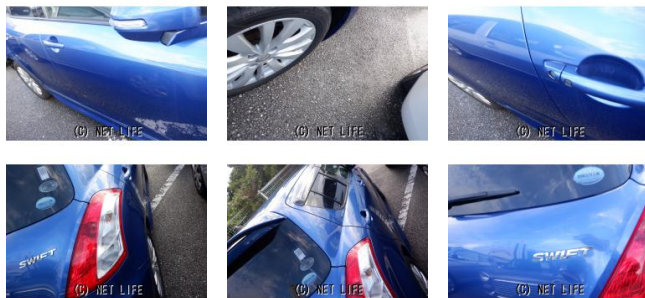

バッテリー新品整備保証車検長い

カーショップユウ(友) [o-cross.net/shop/001325/](https://www.o-cross.net/shop/001325/)

カーショップユウ(友)のお問い合わせ

098-897-5890

※お問合せの際は、「クロスロード」を見た！とお伝えください。

更新日 11月19日 09:42

<https://www.o-cross.net/car/suzuki/S013/001325-1241115-N0003/>

車名	スズキ スイフト XL 2年車検ナビDVD電動 格納ミラー		
本体価格(消費税込) 支払総額(税込)	33万円 (43万円)		
年式	2011年 前期 (H23)		
走行距離	8.9万 km		
保証	保証付・3ヶ月・3千km		
法定整備	法定整備含		
色	あお		
車検	検R8/5	修復歴	無
リサイクル	リ済込	駆動方式	—
燃料	ガソリン	ミッション	AT
ハンドル	右	乗車定員	5名
ドア	5D	車台番号	568