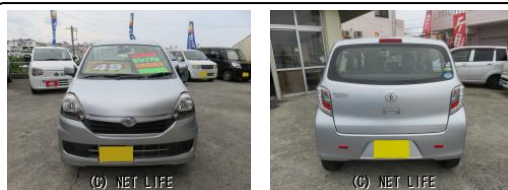

78000キロ☆1年保証☆2026年6月まで車検付き☆諸費用込み☆状態良好☆ドライブレコーダー前後☆バックカメラ☆ナビ☆TV☆CDFM☆エコアイドル☆キーレス☆14インチ純正アルミ☆充実したお得なサービス①消耗品新品交換(バッテリー、...

車名	トヨタ ピクシスエポック L 1年保証 ドライブレコーダー ナビ TV CDFM ...		
本体価格(消費税込) 支払総額(税込)	<b>42万円 (45万円)</b>		
年式	2015年 (H27)		
走行距離	7.9万 km		
保証	保証付・12ヶ月・15千km		
法定整備	法定整備含		
色	ブライツシルバーメタリック		
車検	検R8/6	修復歴	無
リサイクル	リ済込	駆動方式	—
燃料	ガソリン	ミッション	AT
ハンドル	右	乗車定員	4名
ドア	5D	車台番号	225