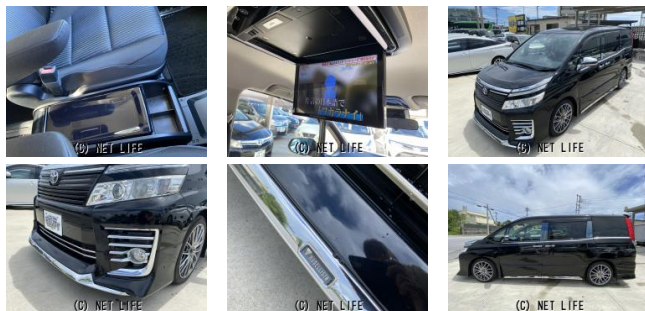

モデルスタエアロ 純正9インチナビ 13インチフリップダウン 18インチアルミ

モビリティ

車名

トヨタ ヴォクシー  
ZS 煌 モデルスタエアロ  
純正9インチナビ 13インチ...

本体価格(消費税込)  
支払総額(税込)

**214万円 (230.4万円)**

年式

2016年 (H28)

燃料

ガソリン

ミッション

AT

ハンドル

乗車定員

7名

ドア