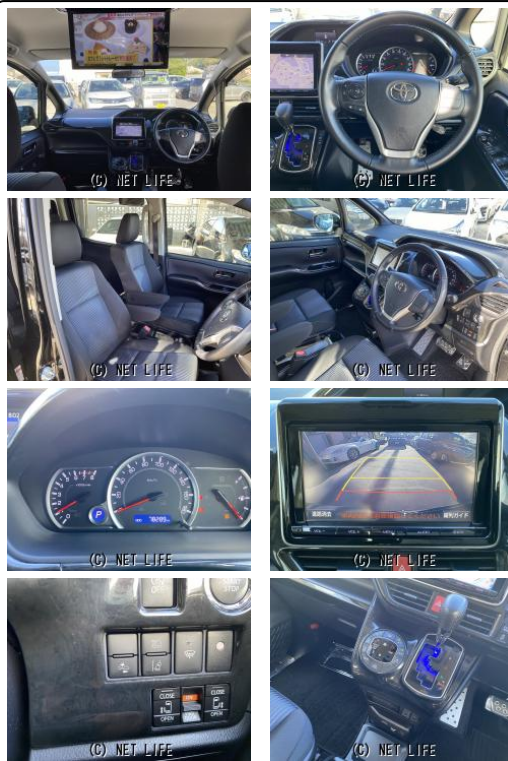

モデルスタエアロ 純正9インチナビ 13インチフリップダウン 18インチアルミ

モビリティ

車名

トヨタ ヴォクシー  
ZS 煌 モデルスタエアロ  
純正9インチナビ 13インチ...

本体価格(消費税込)  
支払総額(税込)

**214万円 (230.4万円)**

年式

2016年 (H28)