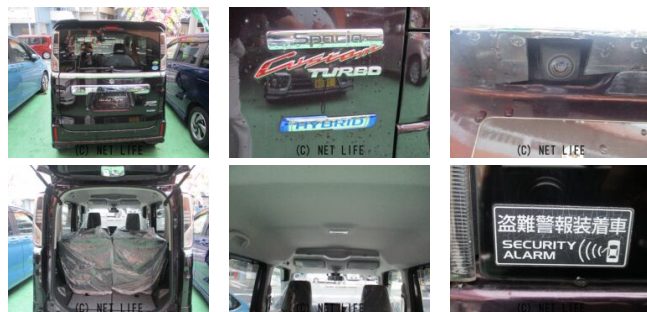

ハイブリット ターボ車 片側パワースライドドア機能付 DVDナビ・TV・CD・バックモニター ウィンカードアミラー機能付 ディスチャージライト デュアルセンサースーパーブレーキサポート セキュリティアラーム機能付

車名	スズキ スペーシア 660 カスタム ハイブリッド Xスターボ		
本体価格(消費税込) 支払総額(税込)	<b>137万円 (139万円)</b>		
年式	2019年 (R1)		
走行距離	90000万 km		
保証	保証付・24ヶ月・距離無制限		
法定整備	法定整備含		
色	パープル		
車検	検R7/8	修復歴	無
リサイクル	リ済込	駆動方式	2WD
燃料	ハイブリッド	ミッション	CVTインパネ
ハンドル	右	乗車定員	4名
ドア	5D	車台番号	926