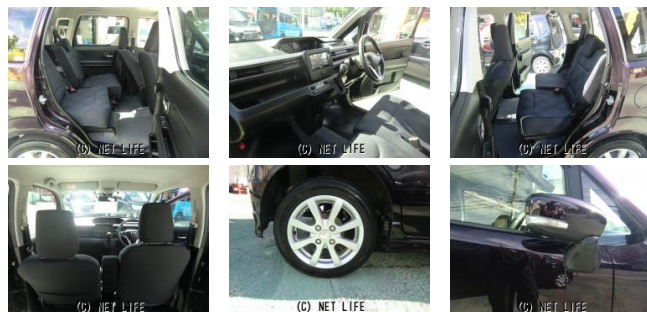

備考なし

| | | | |
|------------------------|---|-------|-----|
| 車名 | マツダ フレア ハイブリッドXS フルエアロ フルセグTV●ナビBlue... | | |
| 本体価格(消費税込) 支払総額(税込) | 72.5万円 (76万円) | | |
| 年式 | 2018年 (H30) | | |
| 走行距離 | 10.4万 km | | |
| 保証 | 保証付・3ヶ月・3千km | | |
| 法定整備 | 法定整備含 | | |
| 色 | パープル | | |
| 車検 | 検2年付 | 修復歴 | 無 |
| リサイクル | リ済込 | 駆動方式 | 2WD |
| 燃料 | ガソリン | ミッション | AT |
| ハンドル | 右 | 乗車定員 | 4名 |
| ドア | 5D | 車台番号 | 832 |

装備・内装・外装・安全装備

パワーステアリング・パワーウィンドウ・エアコン・LEDライト・ETC・
ウインカーミラー・電格ミラー・キーレス・スマートキー・キーフリースタート・
プッシュスタート・盗難防止装置・TV(フルセグ/ナビ(HDDナビ))・ベンチシート・
シートリフター・アルミホイール・リアスポイラー・フルエアロ・ABS・
横滑り防止装置・衝突被害軽減ブレーキ・衝突安全ボディ・アイドリングストップ・
エアバック(運転席/)