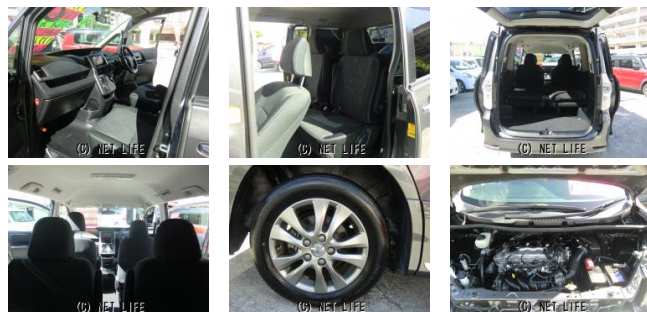

備考なし

車名

トヨタ ヴォクシー  
ZS 煌2 フルセグテレビ  
人気の7人乗り

本体価格(消費税込)  
支払総額(税込)

**74万円 (84万円)**

年式

2012年 (H24)

走行距離

ガソリン

ミッション

AT

ハンドル

右

乗車定員

7名

ドア