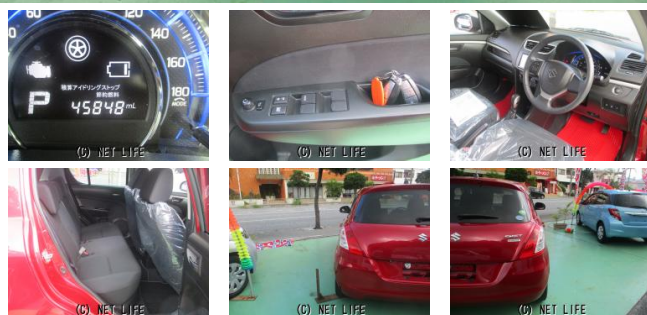

★JU適正販売店の又吉自動車★ お陰様で創業50年を迎えることができました 誠にありがとうございます 只今50周年大感謝祭を開催中です 目玉車を多数用意してお客様のご来店を心よりお待ちしております コンパクトカー ハイブリッド車 軽自...

車名	スズキ スイフト XL -DJE		
本体価格(消費税込) 支払総額(税込)	68万円 (78万円)		
年式	2015年 (H27)		
走行距離	4.5万 km		
保証	保証付・24ヶ月・距離無制限		
法定整備	法定整備含		
色	アカ		
車検	検2年付	修復歴	無
リサイクル	リ済込	駆動方式	2WD
燃料	ガソリン	ミッション	AT
ハンドル	右	乗車定員	5名
ドア	5D	車台番号	234

装備・内装・外装・安全装備

パワーステアリング・パワーウィンドウ・エアコン・HID・ETC・ウインカーミラー・フォグラмп・プライバシーガラス・電格ミラー・キーレス・スマートキー・プッシュスタート・集中ドアロック・盗難防止装置・TV(ワンセグ)/ナビ(メモリーナビ他)・カメラ(バック)/アルミホイール・ABS・アイドリングストップ・エアバック(運転席/)

装備備考

株式会社 又吉自動車商会のお問い合わせ