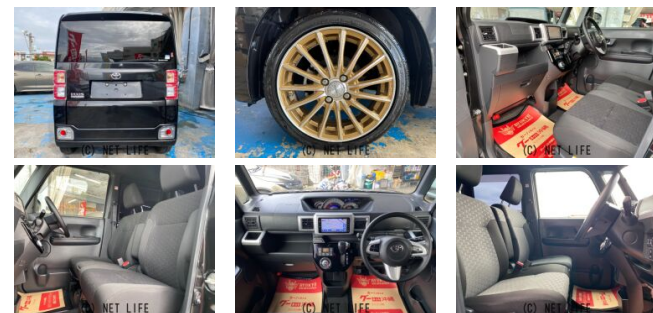

車検2年・整備費・諸費用すべて込み支払総額115万円

車名	トヨタ ピクシスメガ 660 Gターボ SAIII		
本体価格(消費税込) 支払総額(税込)	109万円 (115万円)		
年式	2021年 前期 (R3)		
走行距離	6.2万 km		
保証	保証付・24ヶ月・30千km		
法定整備	法定整備含		
色	ブラック		
車検	検2年付	修復歴	有
リサイクル	リ済込	駆動方式	2WD
燃料	ガソリン	ミッション	CVTインパネ
ハンドル	右	乗車定員	4名
ドア	5D	車台番号	076

装備・内装・外装・安全装備

パワーステアリング・パワーウィンドウ・エアコン・オートライト・HID・ウインカーミラー・フォグラмп・プライバシーガラス・電格ミラー・キーレス・スマートキー・キーフリースタート・プッシュスタート・集中ドアロック・ドライブレコーダー・TV(ワンセグ)・ナビ(SDナビ他)・ベンチシート・カメラ(バック)・スライドドア(両側電動)・ABS・衝突被害軽減ブレーキ・エアバック(運転席/助手席)・

装備備考

●パワーステアリング●パワーウィンドウ●エアコン●キーレス●ABS●運転席エアバッグ●助手席エアバッグ●バックカメラ●HID●フォグラмп●電格ミラー●スマートキー●ウインカーミラ...

オートガレージケーワンのお問い合わせ

098-892-8805

※お問合せの際は、「クロスロード」を見た！とお伝えください。

更新日 02月28日 16:08

<https://www.o-cross.net/car/toyota/S236/001124-1250214-N0001/>