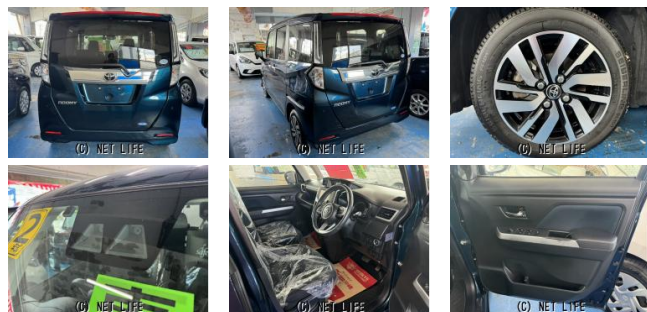

両側パワースライドドアで乗り降り楽々!! ●ナビ●フルセグTV●CD●DVDビデオ●Bluetooth●バックカメラ●ドライブレコーダー●衝突被害軽減ブレーキ

車名	トヨタ ルーミー カスタムG		
本体価格(消費税込) 支払総額(税込)	<b>139万円 (149万円)</b>		
年式	2020年 後期 (R2)		
走行距離	6.7万 km		
保証	保証付・24ヶ月・30千km		
法定整備	法定整備含		
色	レーザーブルークリスタルシャイン カラー		
車検	検2年付	修復歴	無
リサイクル	リ済込	駆動方式	2WD
燃料	ガソリン	ミッション	AT
ハンドル	右	乗車定員	5名
ドア	5D	車台番号	142

**装備・内装・外装・安全装備**

パワーステアリング・パワーウィンドウ・エアコン・LEDライト・ウインカーミラー・フォグランプ・プライバシーガラス・電格ミラー・キーレス・スマートキー・プッシュスタート・ドライブレコーダー・TV(フルセグ/)・ナビ(メモリーナビ他)・カメラ(バック/)・スライドドア(両側電動)・アルミホイール・フルエアロ・ABS・衝突被害軽減ブレーキ・アイドリングストップ・エアバック(運転席/)