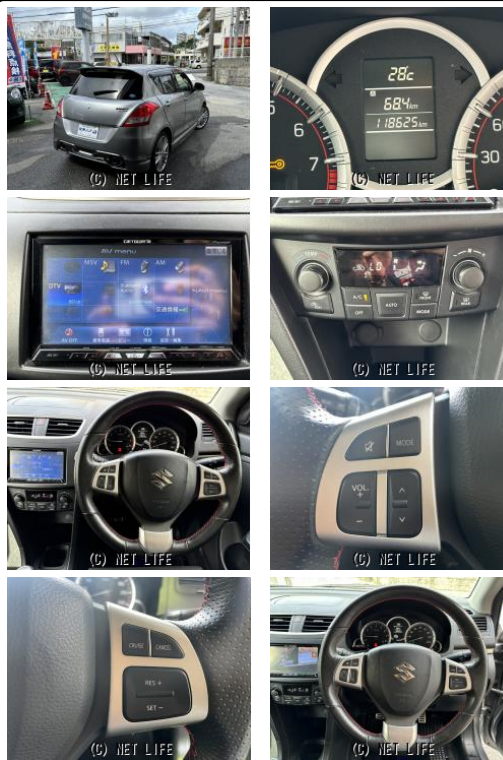

備考なし

車名	スズキ スイフト ベースグレード		
本体価格(消費税込) 支払総額(税込)	98万円 (108万円)		
年式	2012年 (H24)		
走行距離	11.8万 km		
保証	保証付・24ヶ月・距離無制限		
法定整備	法定整備無		
色	プレミアムシルバーメタリック		
車検	検R7/8	修復歴	無
リサイクル	リ済込	駆動方式	2WD
燃料	ガソリン	ミッション	MT
ハンドル	右	乗車定員	5名
ドア	5D	車台番号	880

#### 装備・内装・外装・安全装備

パワーステアリング・パワーウィンドウ・エアコン・ETC・ウインカーミラー・  
フォグランプ・電格ミラー・キーレス・スマートキー・プッシュスタート・  
盗難防止装置・TV(フルセグ)・ナビ(メモリーナビ他)・ABS・横滑り防止装置・  
衝突安全ボディ・エアバック(運転席/)