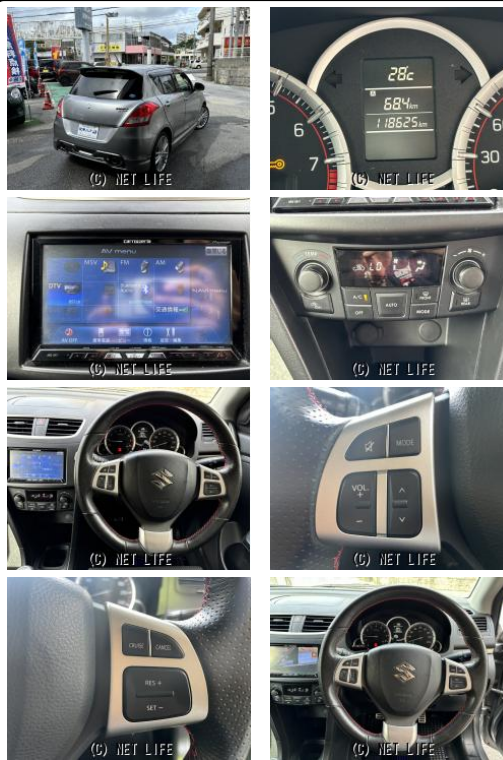

備考なし

| | | | |
|------------------------|---------------------|-------|-----|
| 車名 | スズキ スイフト ベースグレード | | |
| 本体価格(消費税込) 支払総額(税込) | 98万円 (108万円) | | |
| 年式 | 2012年 (H24) | | |
| 走行距離 | 11.8万 km | | |
| 保証 | 保証付・24ヶ月・距離無制限 | | |
| 法定整備 | 法定整備無 | | |
| 色 | プレミアムシルバーメタリック | | |
| 車検 | 検R7/8 | 修復歴 | 無 |
| リサイクル | リ済込 | 駆動方式 | 2WD |
| 燃料 | ガソリン | ミッション | MT |
| ハンドル | 右 | 乗車定員 | 5名 |
| ドア | 5D | 車台番号 | 880 |

装備・内装・外装・安全装備

パワーステアリング・パワーウィンドウ・エアコン・ETC・ウインカーミラー・
フォグランプ・電格ミラー・キーレス・スマートキー・プッシュスタート・
盗難防止装置・TV(フルセグ)・ナビ(メモリーナビ他)・ABS・横滑り防止装置・
衝突安全ボディ・エアバック(運転席/)

装備備考

(有)琉朝自動車商会のお問い合わせ

098-957-6555

※お問合せの際は、「クロスロード」を見た！とお伝えください。