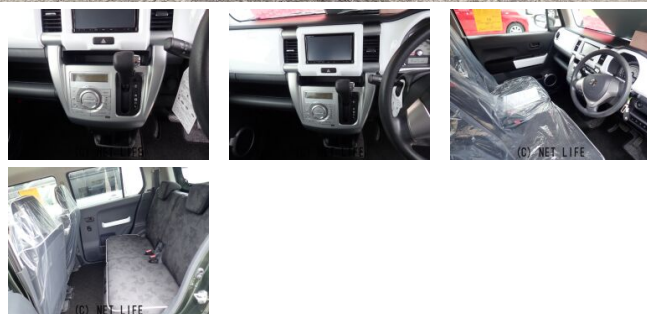

備考なし

車名	スズキ ハスラー 660 G		
本体価格(消費税込) 支払総額(税込)	81万円 (85万円)		
年式	2017年 前期 (H29)		
走行距離	8万 km		
保証	保証付・12ヶ月・20千km		
法定整備	法定整備含		
色	クールカーキパールメタリック		
車検	検2年付	修復歴	有
リサイクル	リ済込	駆動方式	2WD
燃料	ハイブリッド	ミッション	CVTインパネ
ハンドル	右	乗車定員	4名
ドア	5D	車台番号	588

#### 装備・内装・外装・安全装備

パワーステアリング・パワーウィンドウ・エアコン・光軸調整・電格ミラー・  
プッシュスタート・盗難防止装置・TV(フルセグ)/ベンチシート・シートヒーター・  
ABS・横滑り防止装置・衝突被害軽減ブレーキ・アイドリングストップ・  
エアバック(運転席/助手席)・