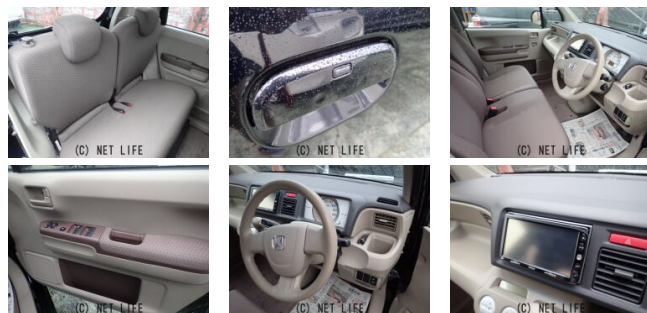

備考なし

車名	ホンダ ライフ 660 パステル		
本体価格(消費税込) 支払総額(税込)	29万円 (32万円)		
年式	2010年 前期 (H22)		
走行距離	13.6万 km		
保証	保証付・1ヶ月・1千km		
法定整備	法定整備含		
色	ブラック		
車検	検R7/6	修復歴	無
リサイクル	リ済込	駆動方式	2WD
燃料	ガソリン	ミッション	4ATインパネ
ハンドル	右	乗車定員	4名
ドア	5D	車台番号	356

装備・内装・外装・安全装備

パワーステアリング・パワーウィンドウ・エアコン・ETC・電格ミラー・
スマートキー・ナビ(HDDナビ)・カメラ(バック/)・エアバック(運転席/助手席/)

装備備考

- パワーステアリング●パワーウィンドウ●エアコン●運転席エア
バッグ●助手席エアバッグ●バックカメラ●HDD ナビ●ETC
- 電格ミラー●スマートキー●DVD再生●TV●ナビ

オーシャンモーターズのお問い合わせ