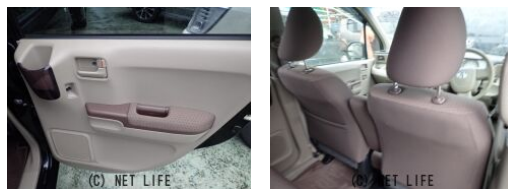

備考なし

車名	ホンダ ライフ 660 パステル		
本体価格(消費税込) 支払総額(税込)	29万円 (32万円)		
年式	2010年 前期 (H22)		
走行距離	13.6万 km		
保証	保証付・1ヶ月・1千km		
法定整備	法定整備含		
色	ブラック		
車検	検R7/6	修復歴	無
リサイクル	リ済込	駆動方式	2WD
燃料	ガソリン	ミッション	4ATインパネ
ハンドル	右	乗車定員	4名
ドア	5D	車台番号	356

装備・内装・外装・安全装備

パワーステアリング・パワーウィンドウ・エアコン・ETC・電格ミラー・
スマートキー・ナビ(HDDナビ)・カメラ(バック/)・エアバック(運転席/助手席/)

装備備考

- パワーステアリング●パワーウィンドウ●エアコン●運転席エア
バッグ●助手席エアバッグ●バックカメラ●HDD ナビ●ETC
- 電格ミラー●スマートキー●DVD再生●TV●ナビ

オーシャンモーターズのお問い合わせ