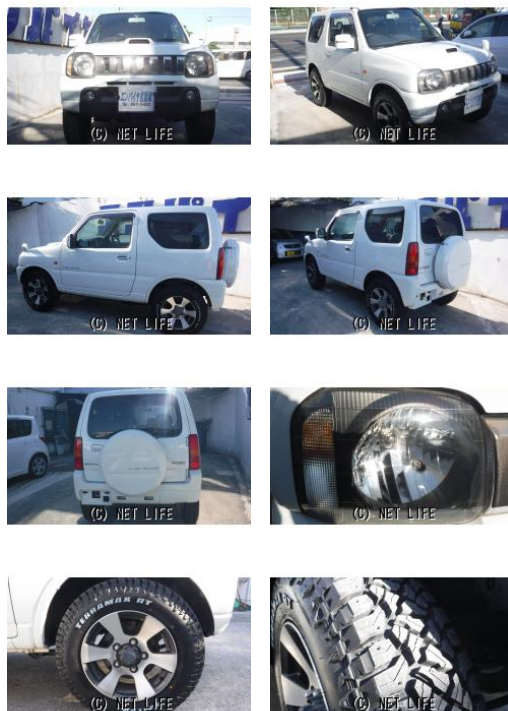

JB23Wランドベンチャー☆2年車検込☆新品タイヤSAILUN TERRAMA  
 X RT 185/85R16☆カロッツェリアDVDプレイヤー・Bluetooth  
 h内蔵☆社外LEDライト☆2年車検込☆

車名	スズキ ジムニー ランドベンチャー 4WDター ボ☆2年車検込☆新品タイヤS...		
本体価格(消費税込) 支払総額(税込)	<b>73万円 (79万円)</b>		
年式	2009年 (H21)		
走行距離	12.7万 km		
保証	保証無		
法定整備	法定整備含		
色	パールホワイト		
車検	検2年付	修復歴	無
リサイクル	リ済込	駆動方式	4WD
燃料	—	ミッション	AT
ハンドル		乗車定員	4名
ドア	3D	車台番号	237