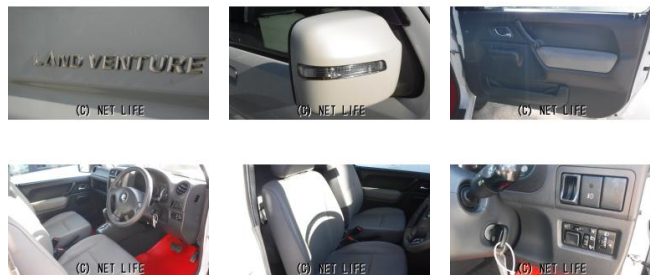

JB23Wランドベンチャー☆2年車検込☆新品タイヤSAILUN TERRAMA  
 X RT 185/85R16☆カロッツェリアDVDプレイヤー・Bluetooth  
 h内蔵☆社外LEDライト☆2年車検込☆

車名	スズキ ジムニー ランドベンチャー 4WDター ボ☆2年車検込☆新品タイヤS...		
本体価格(消費税込) 支払総額(税込)	<b>73万円 (79万円)</b>		
年式	2009年 (H21)		
走行距離	12.7万 km		
保証	保証無		
法定整備	法定整備含		
色	パールホワイト		
車検	検2年付	修復歴	無
リサイクル	リ済込	駆動方式	4WD
燃料	—	ミッション	AT
ハンドル		乗車定員	4名
ドア	3D	車台番号	237