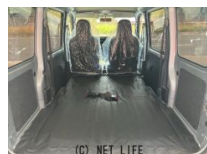

●ご来店おまちしております。

車名	ダイハツ ハイゼットカーゴ 660 スペシャル ハイルー フ		
本体価格(消費税込) 支払総額(税込)	65万円 (69.8万円)		
年式	2019年 前期 (R1)		
走行距離	8.4万 km		
保証	保証付・6ヶ月・距離無制限		
法定整備	法定整備含		
色	ブライツシルバーメタリック		
車検	検2年付	修復歴	無
リサイクル	リ済込	駆動方式	2WD
燃料	ガソリン	ミッション	4ATインパネ
ハンドル	右	乗車定員	4名
ドア	5D	車台番号	488

装備・内装・外装・安全装備

パワーステアリング・エアコン・ABS・エアバック(運転席/助手席/)・

装備備考

●パワーステアリング●エアコン●ABS●運転席エアバッグ●助
手席エアバッグ●商用車・バン●ワンオーナー

ナカダ自動車商会のお問い合わせ

098-956-4602

※お問合せの際は、「クロスロード」を見た！とお伝えください。

更新日 02月15日 17:51