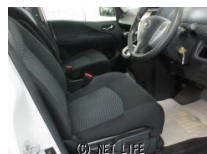

オートパレスでは、全車安心のロングラン保証付き!自社認証工場完備でご購入後の車検・定期点検・アフターケアもバッチリサポートします☆また、納車前の点検整備に加え、エンジンオイル交換・オイルエレメント交換・ワイパーゴム交換・アンダーコート

車名	日産 セレナ 車いす仕様車 ●福祉車両(リフト式)●フル装備●ナビ●...		
本体価格(消費税込) 支払総額(税込)	68万円 (78万円)		
年式	2012年 (H24)		
走行距離	7.8万 km		
保証	保証付・24ヶ月・距離無制限		
法定整備	法定整備含		
色			
車検	検2年付	修復歴	無
リサイクル	リ済込	駆動方式	2WD
燃料	ガソリン	ミッション	AT
ハンドル	右	乗車定員	6名
ドア	5D	車台番号	043

装備・内装・外装・安全装備

パワーステアリング・パワーウィンドウ・エアコン・キーレス・ナビ(メモリーナビ他)・アルミホイール(16)・ABS・エアバック(運転席/)

装備備考

●福祉車両(リフト式)●TV●電動格納ミラー●ハンドル調節●ステアリングスイッチ●車輛取扱説明書

オートパレス (うるま本店) のお問い合わせ

098-974-4733

※お問合せの際は、「クロスロード」を見た!とお伝えください。

更新日 10月26日 12:44